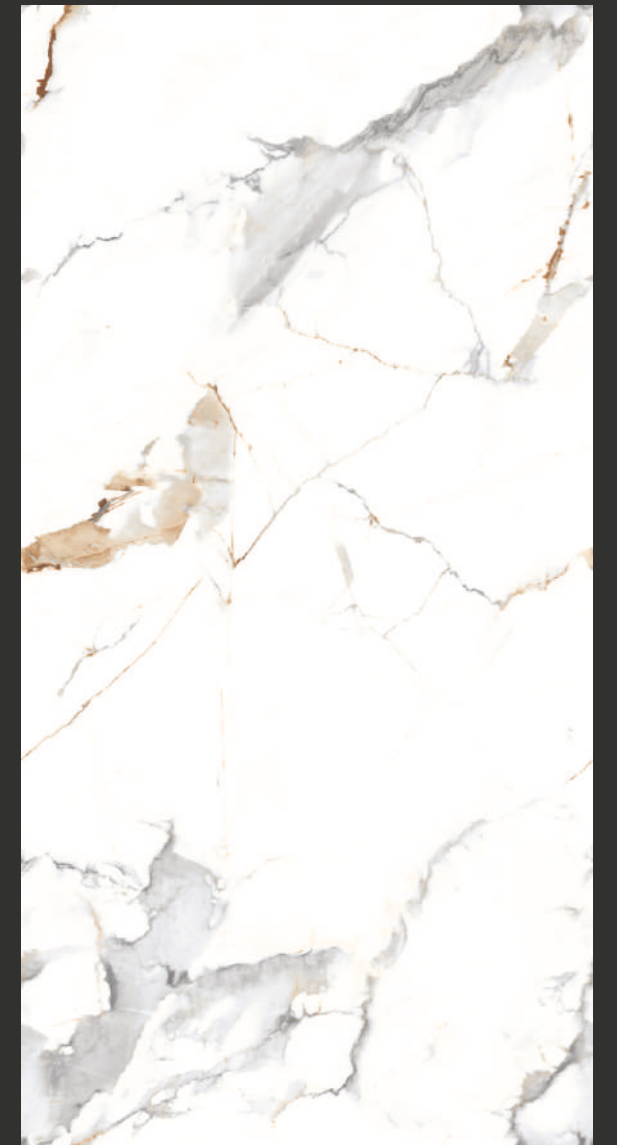

RANDOM  
04

**GLOSSY  
SERIES**

**GALLOPS  
NATURAL**

600X  
1200MM

FINISH  
GLOSSY

RANDOM  
04

**GLOSSY  
SERIES**

**GRAPHITE  
GREEN**