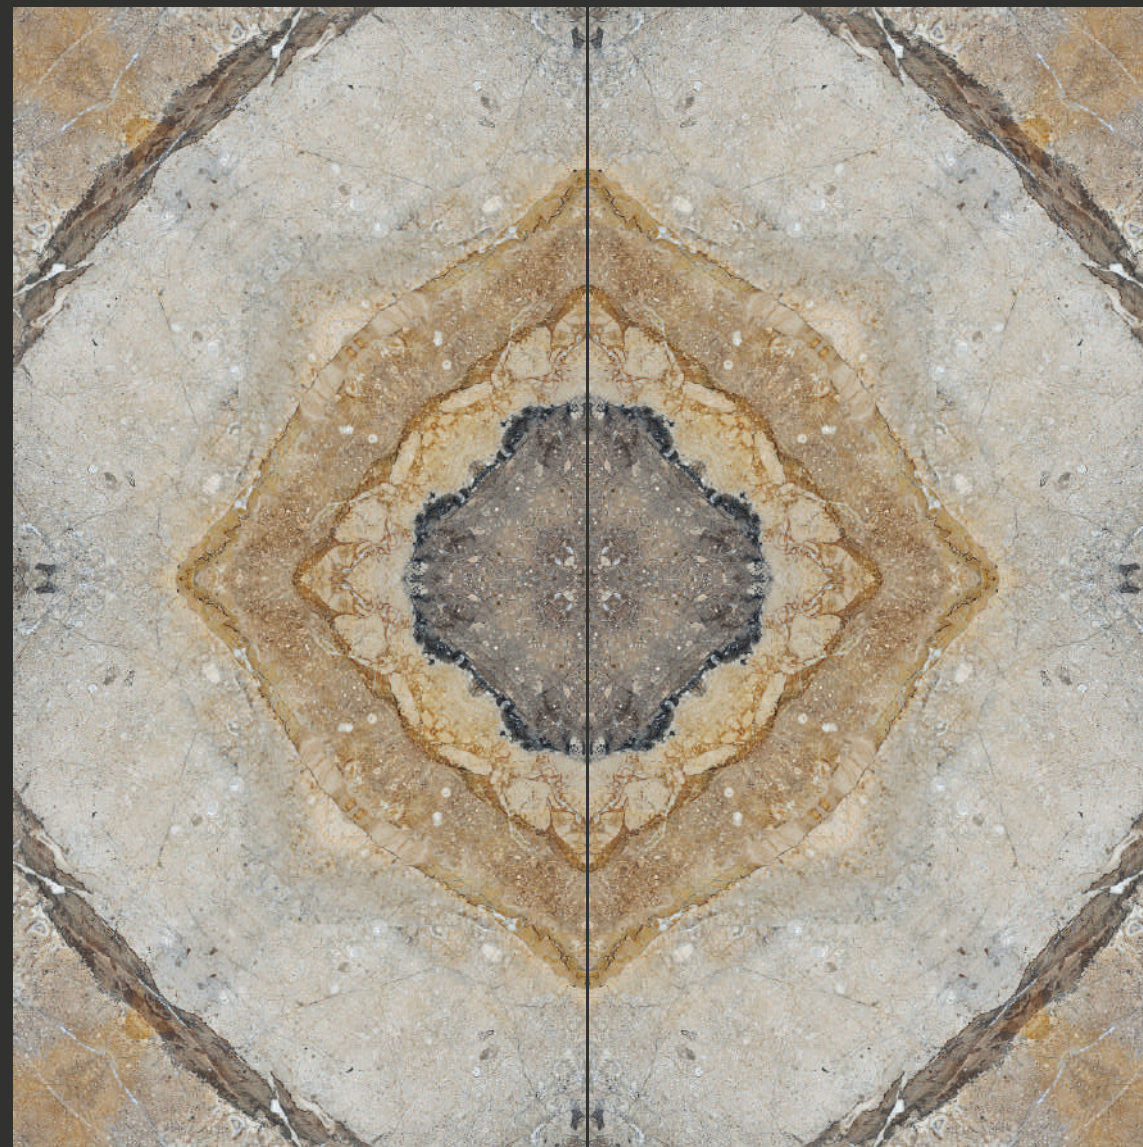

RANDOM  
01

**BOOK MATCH  
SERIES**

**SAWANA  
DRIFT**

600X  
1200MM

FINISH  
GLOSSY

RANDOM  
01

**BOOK MATCH  
SERIES**

**SILKY  
NATURAL**